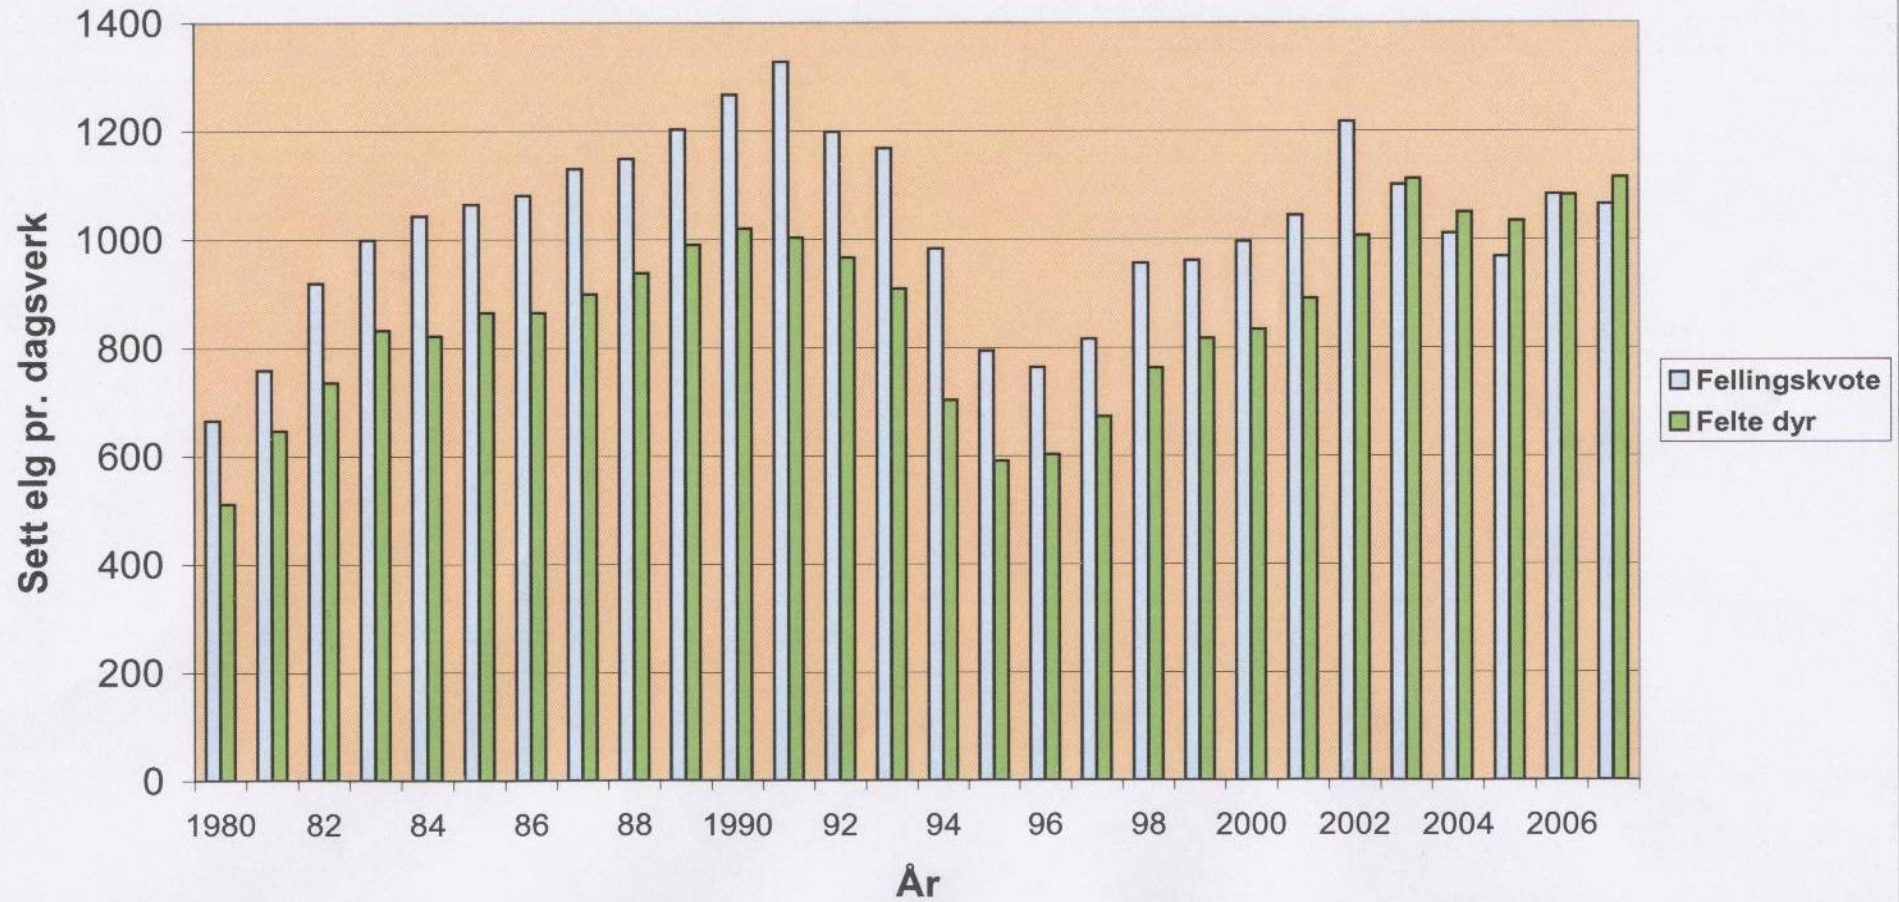

Felt elg i Trysil kommune 1980-2007

SETT ELG Trysil kommune 2007															
Vald/region	Jegerdagsverk	SETTE dyr i antall							SKUTTE dyr i antall						
		Okse	Ku u/ka	Ku m/1 ka	Ku m/2 ka	Alle ka	Ukjent	Sum	Oka	Kuka	Ok 1,5 å	Ku 1,5 å	Ok 2,5 å	Ku 2,5 å	Sum
Ljørdalen	3 034	198	213	156	33	234	119	953	33	28	21	16	40	26	164
25.09-31-10	2 555	179	180	132	32	204	96	823	30	23	18	16	38	23	148
01.11-23.12	479	19	33	24	1	30	23	130	3	5	3		2	3	16
Trysil Øst	5 892	368	325	231	75	401	149	1549	71	66	39	32	77	62	347
25.09-31-10	4 857	322	268	194	60	328	126	1298	62	52	37	28	69	56	304
01.11-23.12	1 035	46	57	37	15	73	23	251	9	14	2	4	8	6	43
Trysil Sørvest	5 286	609	464	381	141	696	307	2598	85	71	64	42	75	52	389
25.09-31-10	4 368	532	399	318	116	579	254	2198	69	52	56	41	73	48	339
01.11-23.12	918	77	65	63	25	117	53	400	16	19	8	1	2	4	50
Trysil Nordvest	2 932	236	211	182	90	371	124	1214	38	47	25	26	47	31	214
25.09-31-10	2 522	204	172	151	74	307	107	1015	32	39	25	21	45	26	188
01.11-23.12	410	32	39	31	16	64	17	199	6	8		5	2	5	26
Sum Trysil	17 144	1 411	1 213	950	339	1 702	699	6 314	227	212	149	116	239	171	1 114
25.09-31.10	14 302	1 237	1 019	795	282	1 418	583	5 334	193	166	136	106	225	153	979
01.11-23.12	2 842	174	194	155	57	284	116	980	34	46	13	10	14	18	135